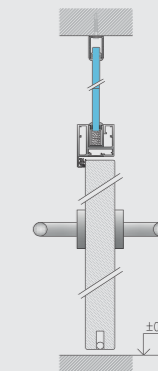

Jednokřídlé dveře bezrámové v zárubni GLAZMO

Dveřní modul:

- výška dveří až 2 600 mm
- dveřní křídlo: bezpečné jednosklo ESG 10–12 mm
- hliníková zárubeň typ GLAZMO s těsněním
- kování v provedení broušená nerez, s/bez cylindrické vložky, klika – klika, klika – koule
- viditelné panty: standardně s povrchovou úpravou broušená nerez, pevné nebo nastavitelné ve třech směrech

Prosklené moduly:

- výška prosklení až 3 500 mm
- bezpečné jednosklo ESG 10–12 mm, případně lepené VSG 55.2, 66.2
- vertikální napojení skel s 3M čirou páskou

horizontální řez
dveřním modulem

vertikální řez
dveřním modulem

horizontální řez
dveřním modulem

vertikální řez
dveřním modulem

Dveřní modul:

- výška dveří až 2 600 mm
- hliníková zárubeň typ GLAZMO s těsněním s plným dveřním křídlem s úpravou CPL/HPL, případně barevnost dle RAL
- kování: klika – klika, klika – koule, s/bez cylindrické vložky, broušená nerez, dělené rozety
- panty:
 - viditelný pant s povrchovou úpravou broušená nerez, nastavitelný ve třech směrech
 - skrytý pant nastavitelný ve třech směrech