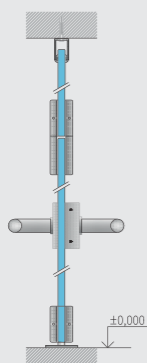

vertikální řez
dveřním modulem