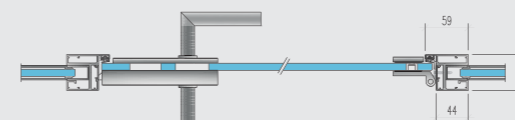

Prosklené moduly:

- výška prosklení až 3 500 mm
- bezpečné jednosklo ESG 10–12 mm, případně lepené VSG 55.2, 66.2
- vertikální napojení skel s 3M čírou páskou

horizontální řez
dveřním modulem