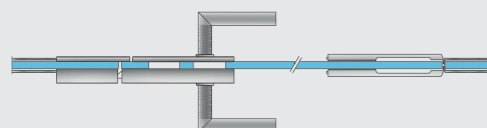

horizontální řez
dveřním modulem