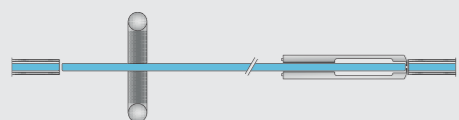

horizontální řez
dveřním modulem