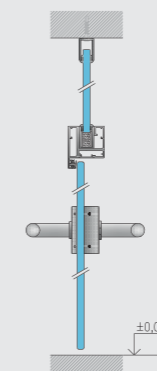

vertikální řez
dveřním modulem