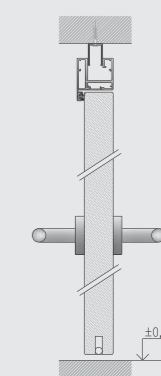

vertikální řez
dveřním modulem