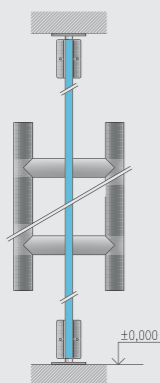

vertikální řez
dveřním modulem