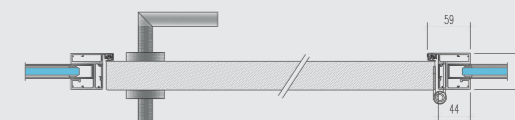

horizontální řez
dveřním modulem