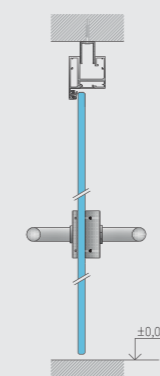

vertikální řez
dveřním modulem

Dveřní modul:

- výška dveří až 2 600 mm (s nadpanelem až 3 500 mm)
- hliníková zárubeň typ GLAZMO s těsněním s plným dveřním křídlem s úpravou CPL/HPL, případně barevnost dle RAL
- kování: klika – klika, klika – koule, s/bez cylindrické vložky, broušená nerez, dělené rozety
- panty:
  - viditelný pant s povrchovou úpravou broušená nerez, nastavitelný ve třech směrech
  - skrytý pant nastavitelný ve třech směrech

Prosklené moduly:

- výška prosklení až 3 500 mm
- bezpečné jednosklo ESG 10–12 mm, případně lepené VSG 55.2, 66.2
- vertikální napojení skel s 3M čírou páskou