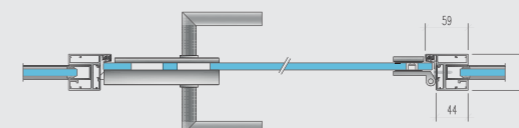

Prosklené moduly:

- výška prosklení až 3 500 mm
- bezpečné jednosklo ESG 10–12 mm, případně lepené VSG 55.2, 66.2
- vertikální napojení skel s 3M čirou páskou

horizontální řez
dveřním modulem